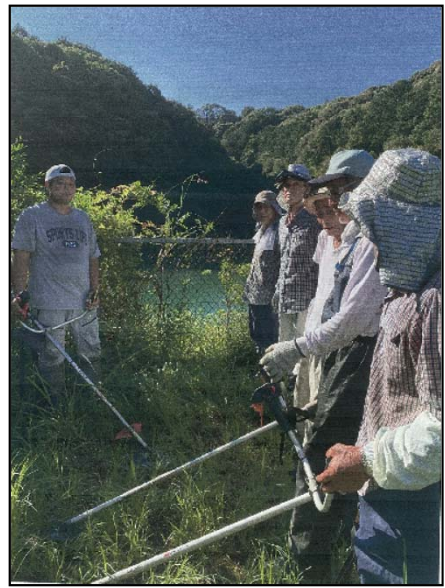

牧 11

勝俣水利保全の会（牧之原市）

～水稻やレタスの農業振興～

ラバーダム施設の草刈り

ハケ谷池の法面草刈り

組織形態	農業者
所在地	牧之原市勝俣
取組面積	田 45 ha / 合計 45 ha
活動内容	農地維持、資源向上（長寿命化）
ひとことメッセージ	本地域では、主に水稻を栽培し、裏作でレタス等を栽培しています。今後とも農業振興を図るためには、農業用排水路及び農地等の適切な保全管理が必要です。以上を踏まえ、耕作者同士で協力して農業用排水路や農道の管理維持、補修等を行うことにより、多面的機能の発揮の促進を目指しています。