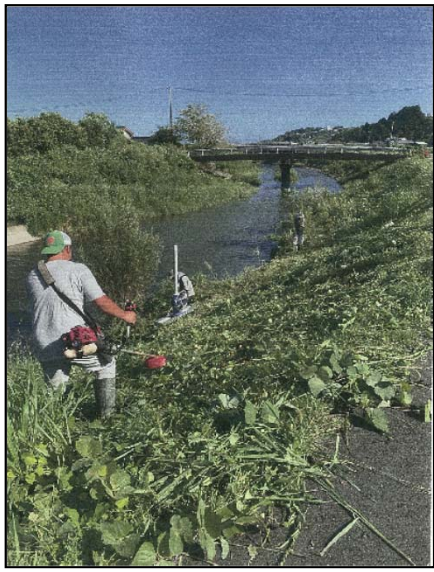

牧 11

勝俣水利保全の会（牧之原市）

～水稻やレタスの農業振興～

ラバーダム施設の草刈り

ハケ谷池の法面草刈り

組織形態	農業者
所在地	牧之原市勝俣
取組面積	田 45 ha / 合計 45 ha
活動内容	農地維持、資源向上（長寿命化）
ひとことメッセージ	本地域では、主に水稻を栽培し、裏作でレタス等を栽培しています。今後とも農業振興を図るためには、農業用排水路及び農地等の適切な保全管理が必要です。以上を踏まえ、耕作者同士で協力して農業用排水路や農道の管理維持、補修等を行うことにより、多面的機能の発揮の促進を目指しています。