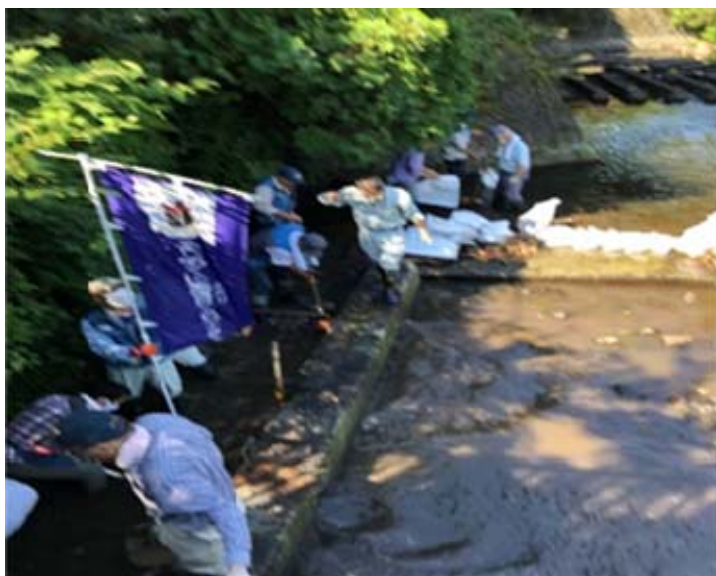

深沢水土里保全会（御殿場市）

～ほ場整備完了！生まれ変わった農地を守っていきます～

取水堰の清掃・維持・管理を行っています。

法面管理と水路管理を行い、次世代にこの景観を引き継ぎます。

組織形態

農業者

所在地

御殿場市深沢

取組面積

水田 24 ha / 合計 24 ha

活動内容

農地維持

ひとことメッセージ

基盤整備が終わり、営農効率が大幅に向上しました。住と農が共存する環境を維持するため、水路や農道を管理しています。水路の補修や法面の草刈りを中心に、農道の補修や除草作業を実施し、景観維持に貢献しています。この活動が農地の多面的機能を維持することになり、災害に強い地域づくりになっています。